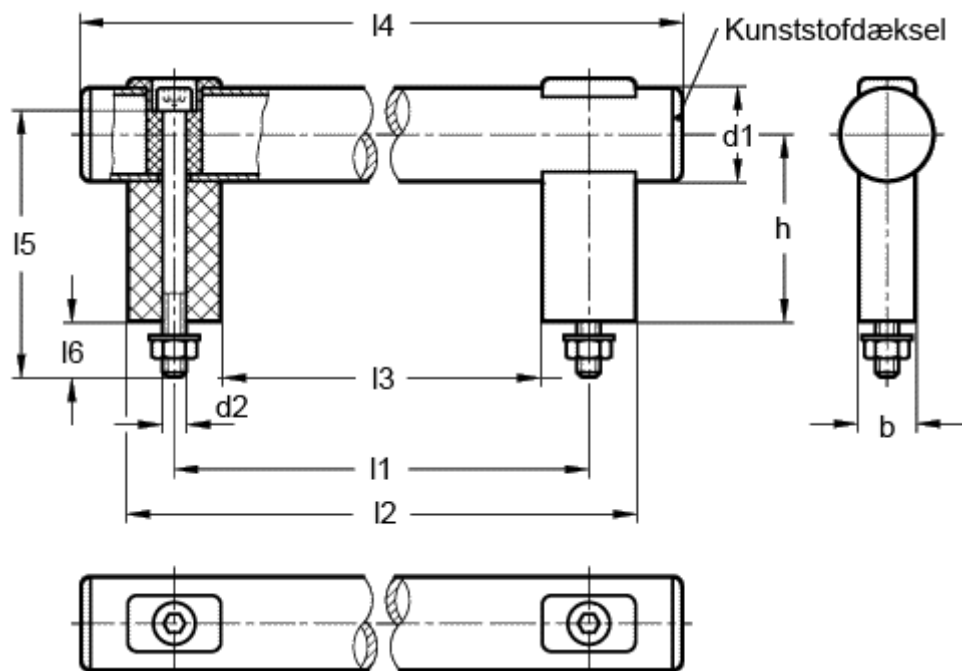

Article number: 20172300

Description: E+G Handle GN 666.1-30-M8-300-SW

## Measures

b = 18	l5 = 85
d1 = 30	l6 = 17
d2 = M8	
h = 60	
l1 = 300	
l2 = 330	
l3 = 270	
l4 = 365	